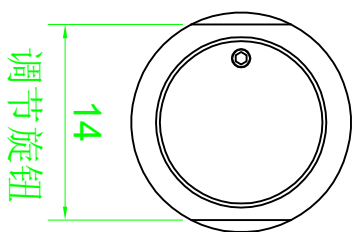

A

B

C

D

调节旋钮

14

Ø11.2

14.5

12.7

87.4

100.6

110.7

M16

0.5

Ø4

Ø11.2

1 2 3 4

1 2 3 4

图号	EK16X12B	更改次数	0
设计		审核	
制图		工艺	
零件号		日期	
物料号		地址	
供应商		电话	

可调节液压缓冲器
Adjustable Hydraulic
Shock Absorber

EK 16x12B	
物料号	物料号
物料号	物料号
物料号	物料号

ED

力科丹普

D